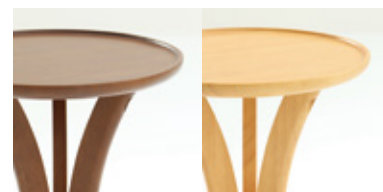

## SIDE TABLE

Sidetable -bouquet-  
ILS-3533

W360×D360×H545mm  
天然木(ラバーウッド材)  
ラッカー塗装  
BR 4983043 353301  
LBR 4983043 353318  
入数:3 配送サイズ:小型1

BR

LBR