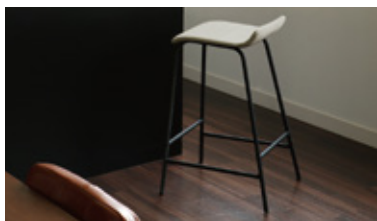

## STOOL

Bar Stool -luis-  
ILS-3540

W425×D470×H710(SH650)mm  
積層合板、ウレタンフォーム  
合成皮革(PU)、金属(スチール)  
粉体塗装  
BE 4983043 354001  
GY 4983043 354018  
入数:2 配送サイズ:小型1