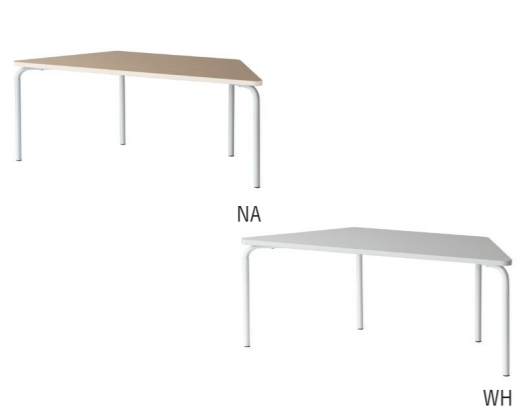

PLT-3722
PLETO Unit Table 1200
Open Price
¥ 44,000 税込価格 ¥48,400
W1200×D520×H580mm
合成樹脂化粧繊維板（メラミン樹脂）
金属（スチール）
NA 4983043372203
WH 4983043372210
入数：1 配送サイズ：中型1
※スタッキング3台まで